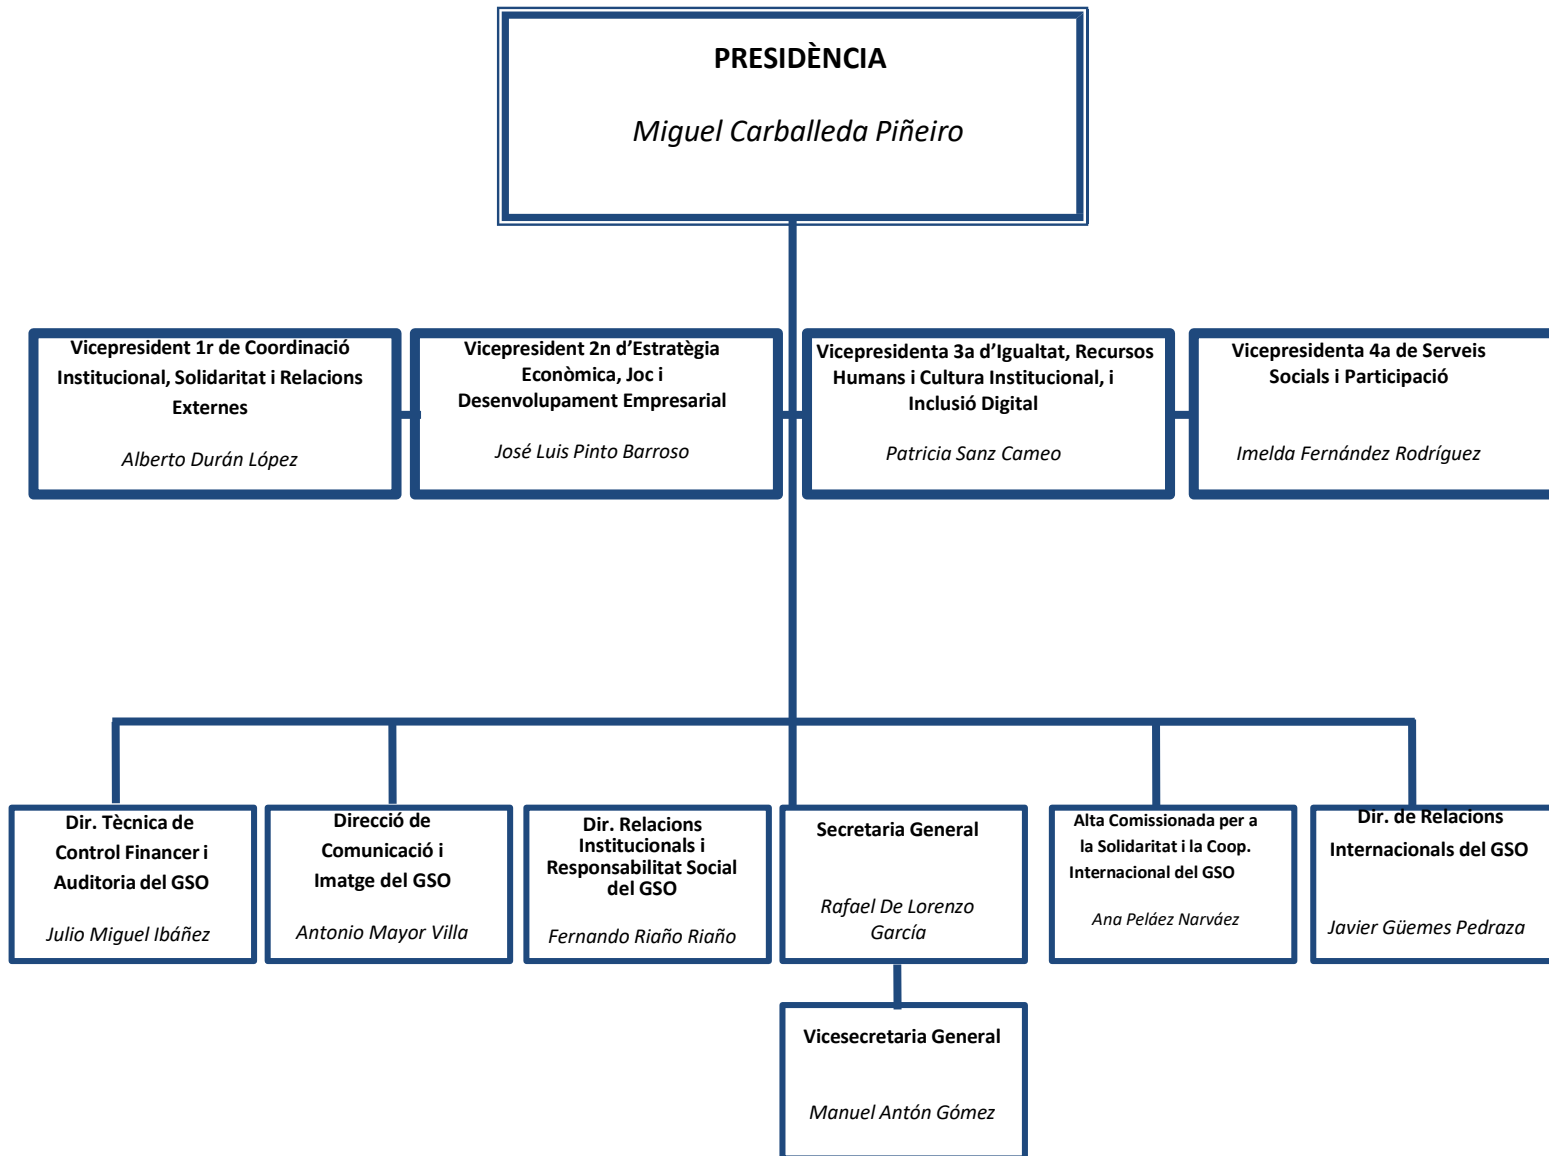

ORGANIGRAMA DIRECTIU CONSELL GENERAL

ALTRES CONSELLERS GENERALS

Conseller General i Director General de l'ONCE
Ángel R. Sánchez Cánovas

Conseller General i Conseller Delegat d'Ilunion
Alejandro Oñoro Medrano

Consellers Generals amb altres responsabilitats:

Consellera General de Coordinació Institucional i Moviments Socials
Bàrbara Palau Vidal

Consellera General Coordinadora de Polítiques Socials i Consells Territorials
Ana Díaz Alonso