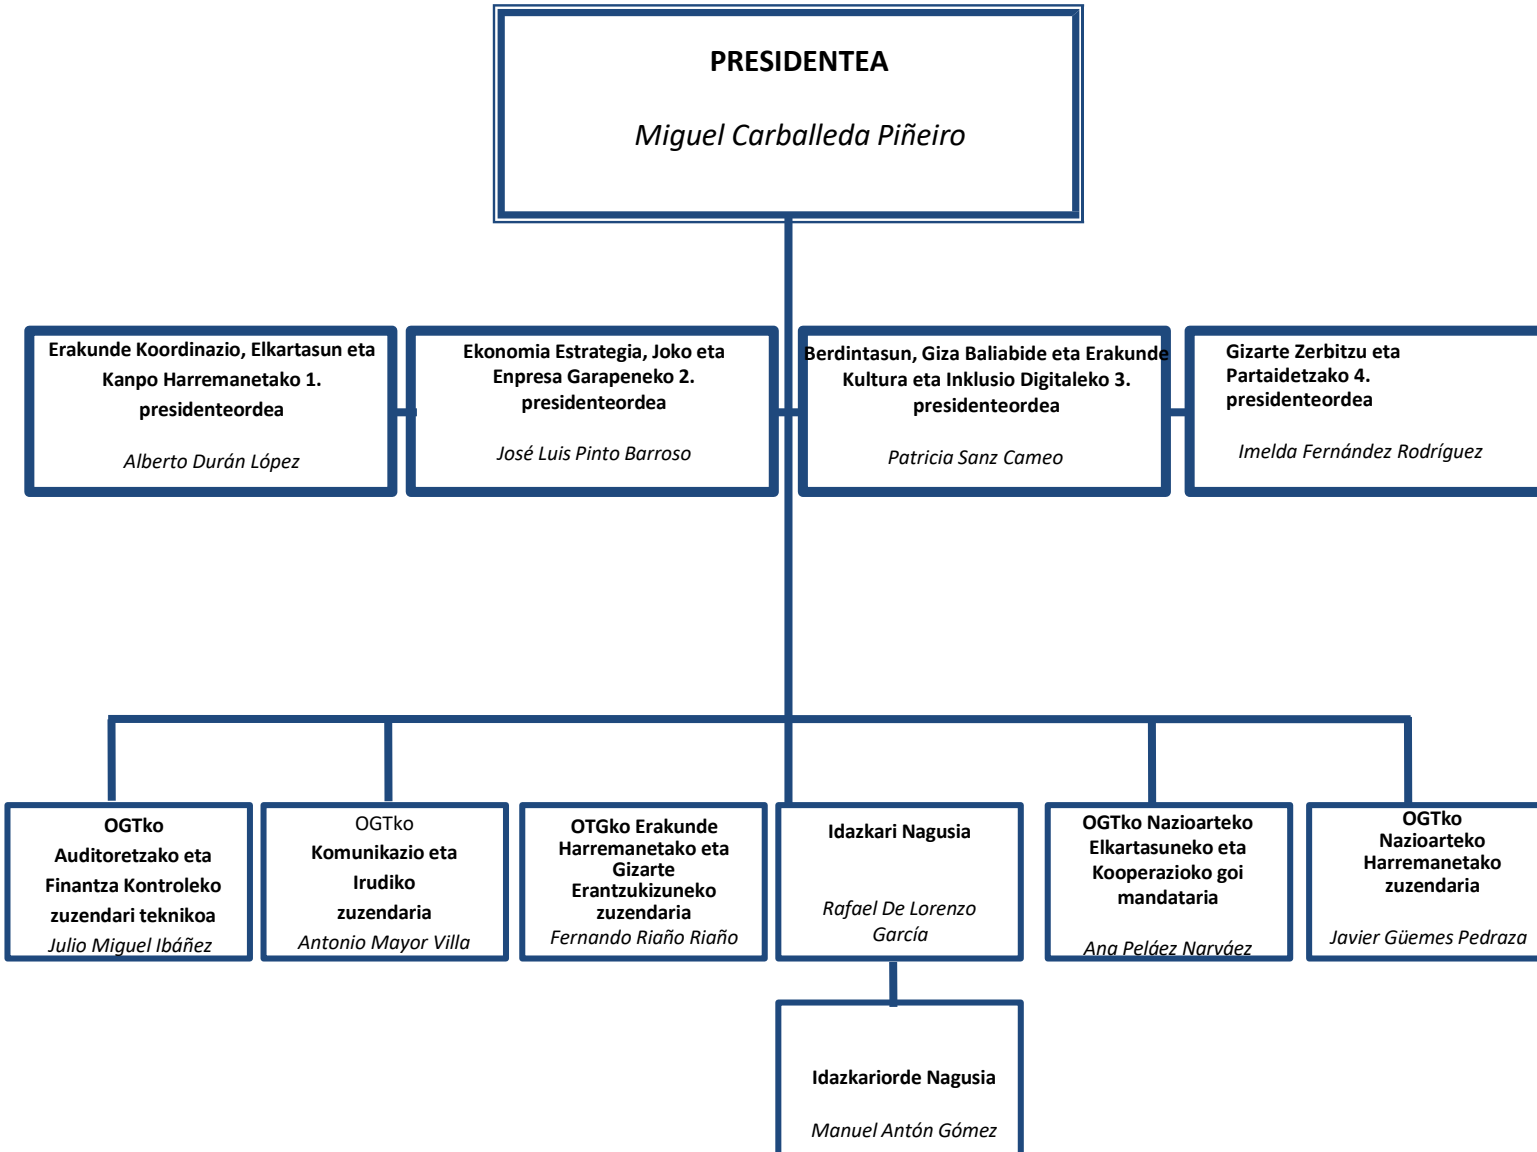

KONTSEILU NAGUSIAREN ZUZENDARITZA-ORGANIGRAMA

BESTE KONTSEILARI NAGUSI BATZUK ONCEko kontseilari nagusia eta zuzendari

nagusia

Ángel R. Sánchez Cánovas

Iluningo Kontseilari nagusia eta kontseilari ordezkaria

Alejandro Oñoro Medrano

Beste erantzukizun batzuk dituzten kontseilari nagusiak:

Erakunde Koordinazioko eta Gizarte Mugimenduetako kontseilari nagusia

Bárbara Palau Vidal

Gizarte Politikak eta Lurralde Kontseiluak koordinatzeko kontseilari nagusia